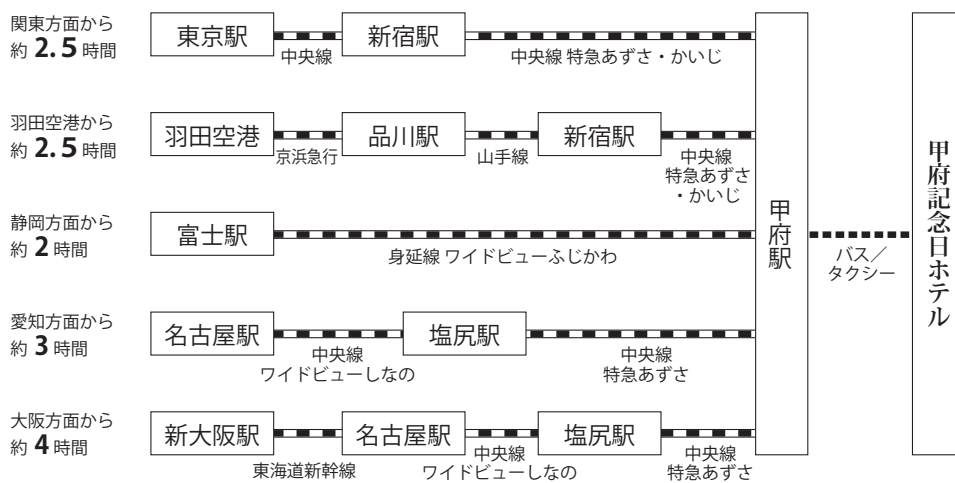

中央自動車道…中央自動車道甲府昭和 IC より約15分

■ 高速バスでのアクセス

甲府駅からはバスまたはタクシーをご利用ください。所要時間は約10分です。
バスは甲府駅南口4番乗り場より山梨交通バスにご乗車いただき、「湯村温泉入り口」にて下車してください。

鉄道でのアクセス

※表示されているお時間は目安です。ご利用される列車によってはお時間が前後する場合がございます。

お車でのアクセス

名古屋、静岡方面からお越しのお客様でETCご利用の方には双葉SAからスマートICのご利用もおすすめしております。

※表示されているお時間は目安です。道路状況などによりお時間は前後する場合がございます。

会場案内図

1F

2F