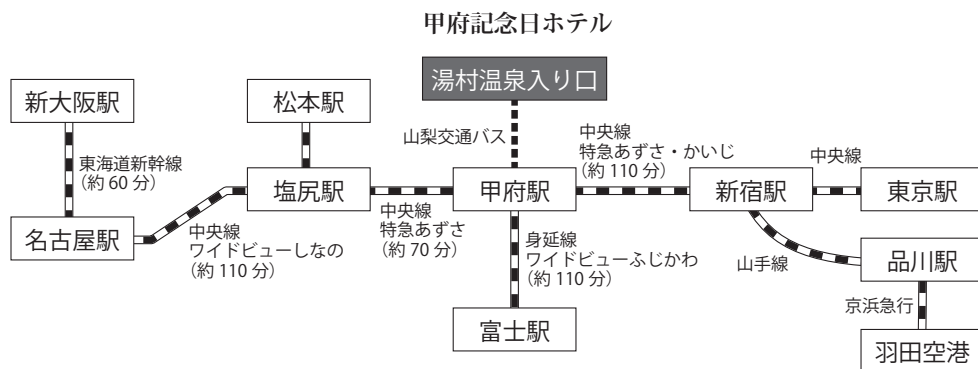

会場周辺図

甲府記念日ホテル

■住所

〒400-0073 山梨県甲府市湯村 3-2-30

Tel : 055-253-8111

Fax: 055-253-5200

■交通機関

電車…JR 甲府駅からタクシーまたはバスで約10分

中央自動車道…中央自動車道甲府昭和 IC より約15分

■ 高速バスでのアクセス

甲府駅からはバスまたはタクシーをご利用ください。所要時間は約10分です。
バスは甲府駅南口4番乗り場より山梨交通バスにご乗車いただき、「湯村温泉入り口」にて下車してください。

鉄道でのアクセス

※表示されているお時間は目安です。ご利用される列車によってはお時間が前後する場合がございます。

お車でのアクセス

名古屋、静岡方面からお越しのお客様でETCご利用の方には双葉SAからスマートICのご利用もおすすめしております。

※表示されているお時間は目安です。道路状況などによりお時間は前後する場合がございます。

会場案内図

1F

2F