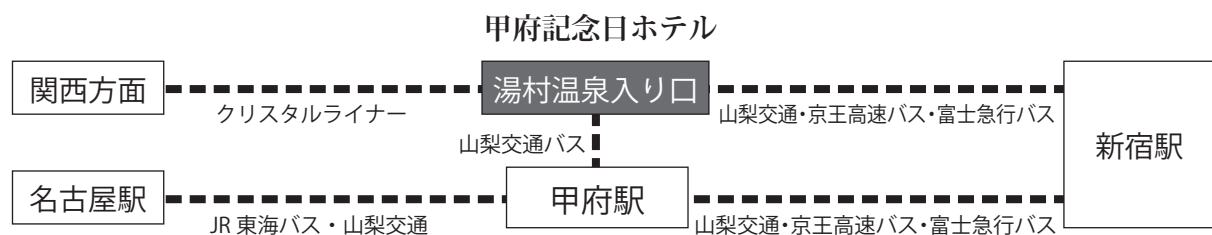

会場周辺図

甲府記念日ホテル

■住所

〒400-0073 山梨県甲府市湯村 3-2-30

Tel : 055-253-8111

Fax: 055-253-5200

■交通機関

電車…JR 甲府駅からタクシーまたはバスで約10分

中央自動車道…中央自動車道甲府昭和 IC より約15分

■ 高速バスでのアクセス

甲府駅からはバスまたはタクシーをご利用ください。所要時間は約10分です。
バスは甲府駅南口4番乗り場より山梨交通バスにご乗車いただき、「湯村温泉入り口」にて下車してください。

鉄道でのアクセス

※表示されているお時間は目安です。ご利用される列車によってはお時間が前後する場合がございます。

お車でのアクセス

名古屋、静岡方面からお越しのお客様でETCご利用の方には双葉SAからスマートICのご利用もおすすめしております。