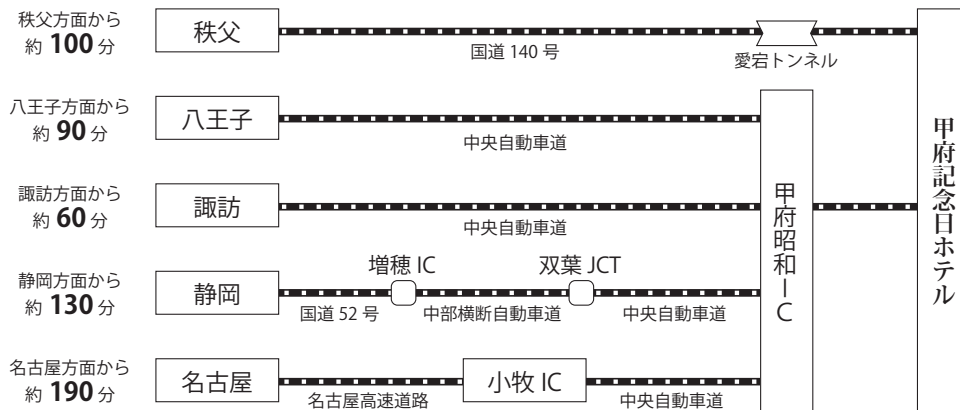

中央自動車道…中央自動車道甲府昭和 IC より約15分

■ 高速バスでのアクセス

甲府駅からはバスまたはタクシーをご利用ください。所要時間は約10分です。
バスは甲府駅南口4番乗り場より山梨交通バスにご乗車いただき、「湯村温泉入り口」にて下車してください。

鉄道でのアクセス

※表示されているお時間は目安です。ご利用される列車によってはお時間が前後する場合がございます。

お車でのアクセス

名古屋、静岡方面からお越しのお客様でETCご利用の方には双葉SAからスマートICのご利用もおすすめしております。

※表示されているお時間は目安です。道路状況などによりお時間は前後する場合がございます。

会場案内図

1F

2F